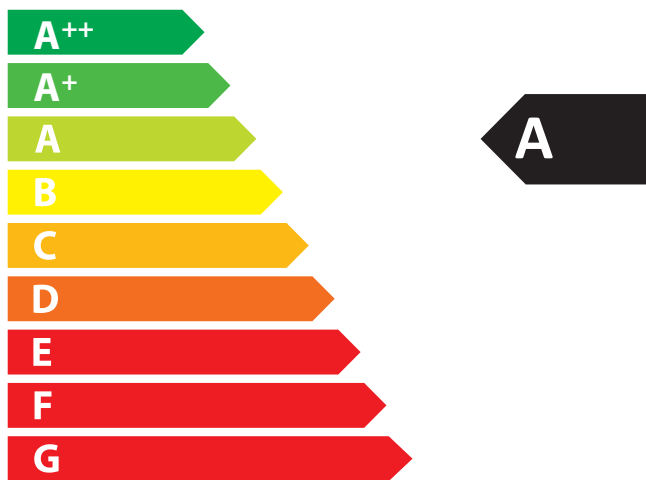

ENERG
енергия · ενεργεια

FOCUS - A.D.I.

GRAPPUS - G20

8,5
kW

ENERGIA · ЕНЕРГИЯ · ΕΝΕΡΓΕΙΑ · ENERGIJA · ENERGY · ENERGIE · ENERGI

2015/1186

ENERG

енергия · ενεργεια

FOCUS - A.D.I.

GRAPPUS - G25

7,8
kW

ENERGIA · ЕНЕРГИЯ · ΕΝΕΡΓΕΙΑ · ENERGIJA · ENERGY · ENERGIE · ENERGI

2015/1186

ENERG
енергия · ενεργεια

FOCUS - A.D.I.

GRAPPUS - G30/G31