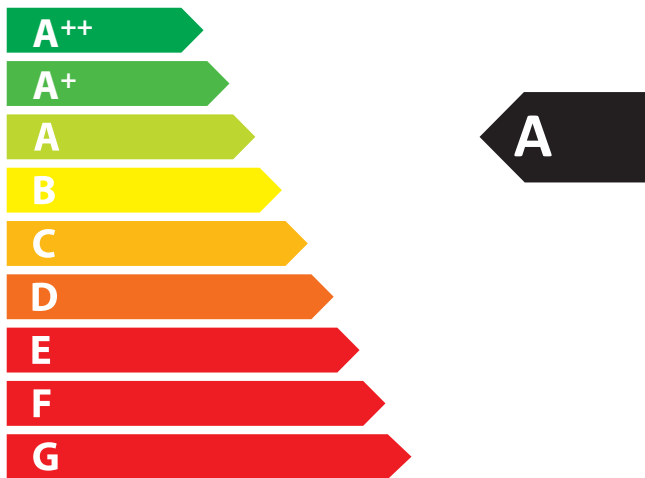

7,8
kW

ENERGIA · ЕНЕРГИЯ · ΕΝΕΡΓΕΙΑ · ENERGIJA · ENERGY · ENERGIE · ENERGI

2015/1186