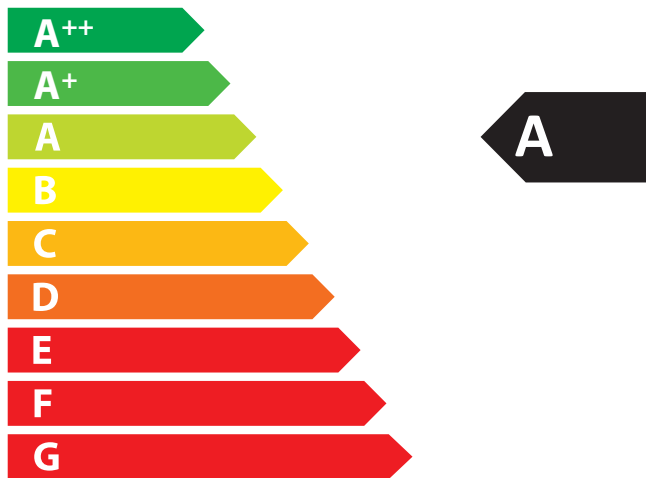

ENERG
енергия · ενεργεια

FOCUS - A.D.I.

GRAPPUS - G20

8,5
kW

ENERGIA · ЕНЕРГИЯ · ΕΝΕΡΓΕΙΑ · ENERGIJA · ENERGY · ENERGIE · ENERGI

2015/1186

ENERG

енергия · ενεργεια