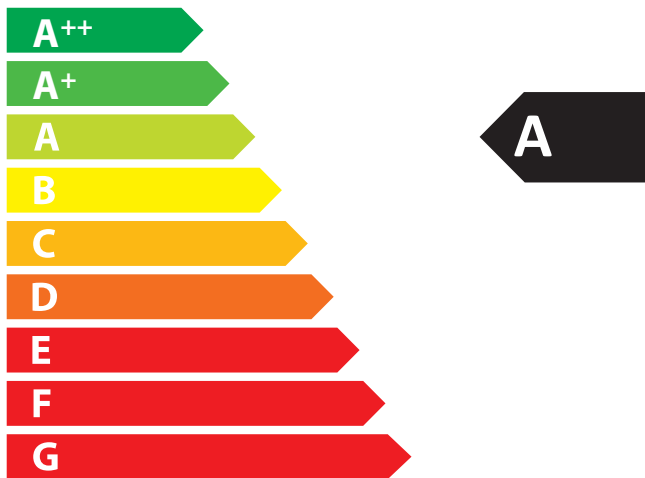

7,5
kW

ENERGIA · ЕНЕРГИЯ · ΕΝΕΡΓΕΙΑ · ENERGIJA · ENERGY · ENERGIE · ENERGI

2015/1186