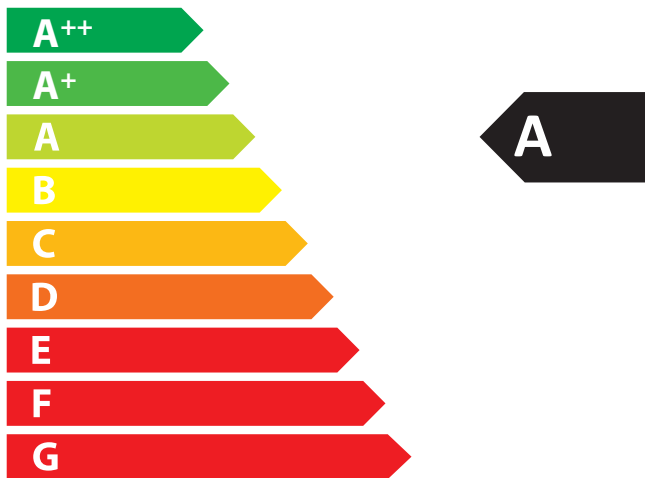

ENERG

енергия · ενεργεια

FOCUS - A.D.I.

CURVIFOCUS - G20

9,0
kW

ENERGIA · ЕНЕРГИЯ · ΕΝΕΡΓΕΙΑ · ENERGIJA · ENERGY · ENERGIE · ENERGI

2015/1186

ENERG